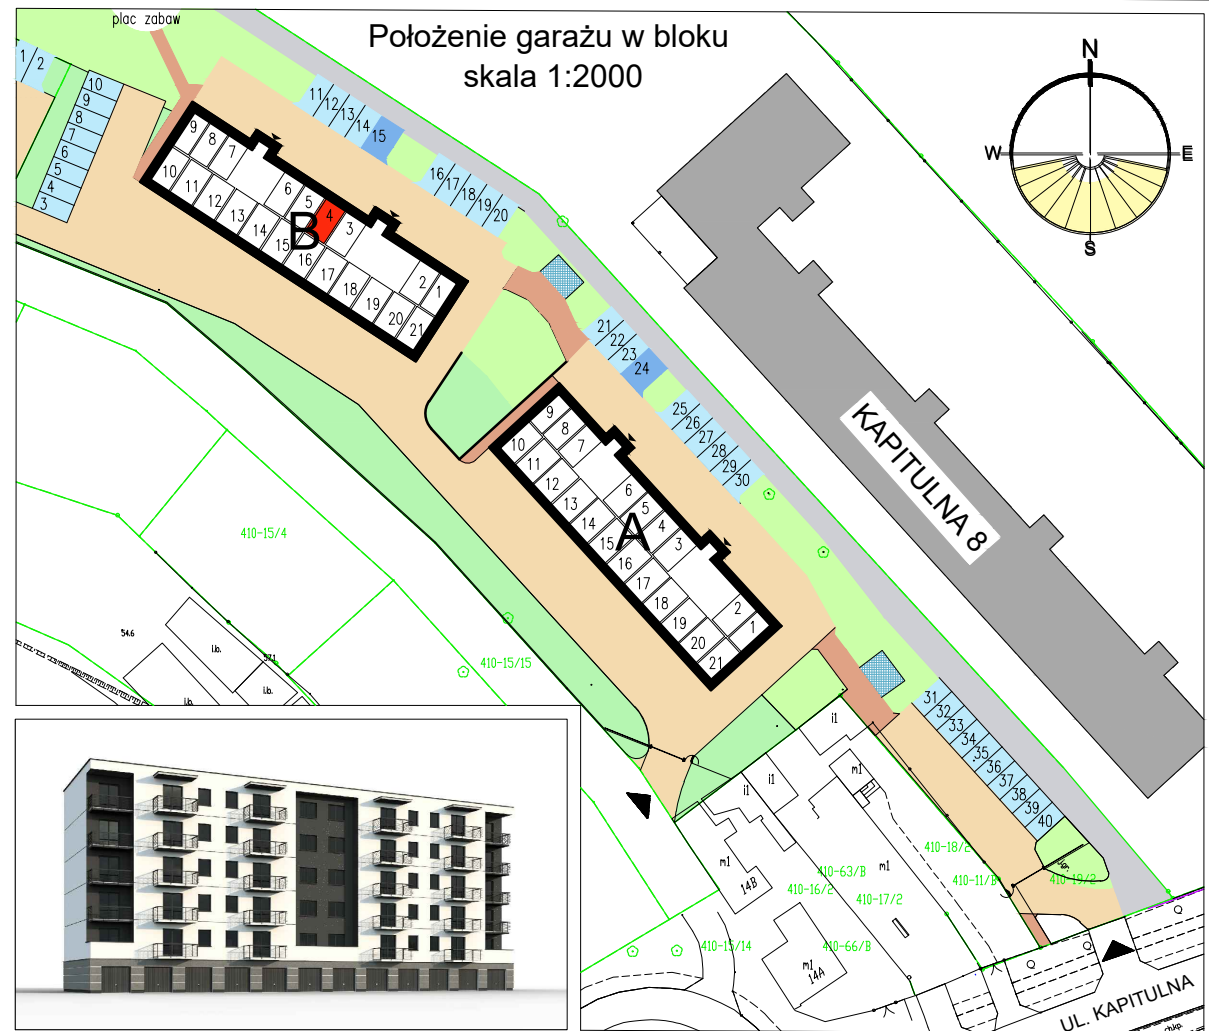

# RZUT GARAŻU skala 1:50

UWAGA: Podane parametry wjazdu dotyczą wymiarów w świetle otworu. Nie doliczono ew. elementów instalacji bramy.

<b>Garaż 4</b>	
Powierzchnia	17,68 m <sup>2</sup>

**Blok B**

**Parter**

**Garaż 4**

**Wrocław, ul. Kapitulna 12**