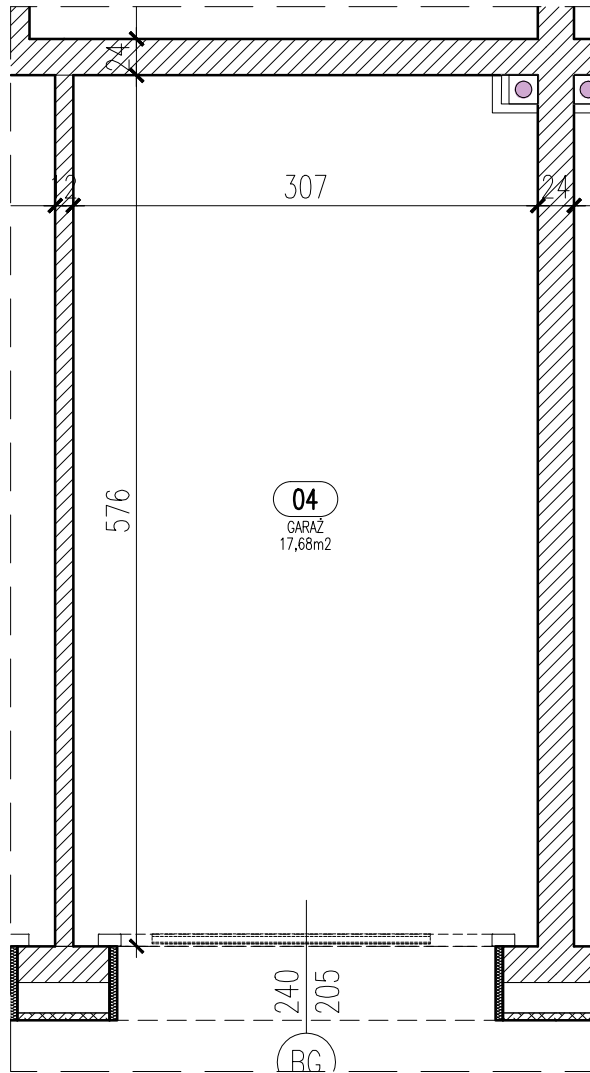

# RZUT GARAŻU skala 1:50

UWAGA: Podane parametry wjazdu dotyczą wymiarów w świetle otworu. Nie doliczono ew. elementów instalacji bramy.

<b>Garaż 4</b>	
Powierzchnia	17,68 m <sup>2</sup>

**Blok B**

**Parter**